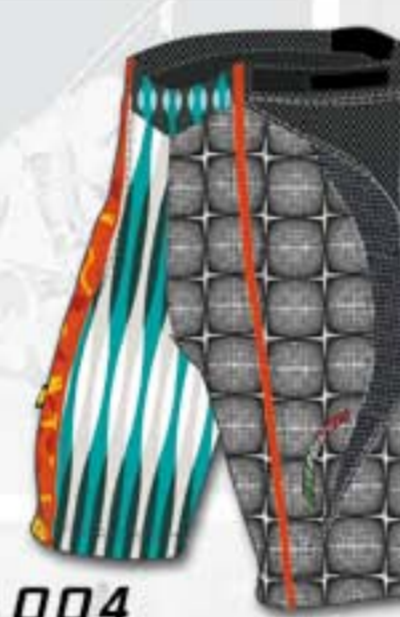

Glubbino Jacket **JOKER**

SR: GE004U.067 XS-XXL
JR: GE004J.067 B-14

Glubbino Jacket **CAMPIGLIO HOLE**

SR: GE001U.069 XS-XXL
JR: GE001J.069 B-14

Gilet Vest **WIPPTAL**

SR: GH000U.005 XS-XXL
JR: GH000J.005 B-14

Pantalone Pants **POP**

SR: P2003U.067 XS-XXL
JR: P2003J.067 B-14

Pantalone Pants **NEW JOKER**

SR: P2000U.067 XS-XXL
JR: P2000J.067 B-14

Glubbino Jacket **CAMPIGLIO FULL**

SR: GE002U.087 XS-XXL
JR: GE002J.087 B-14